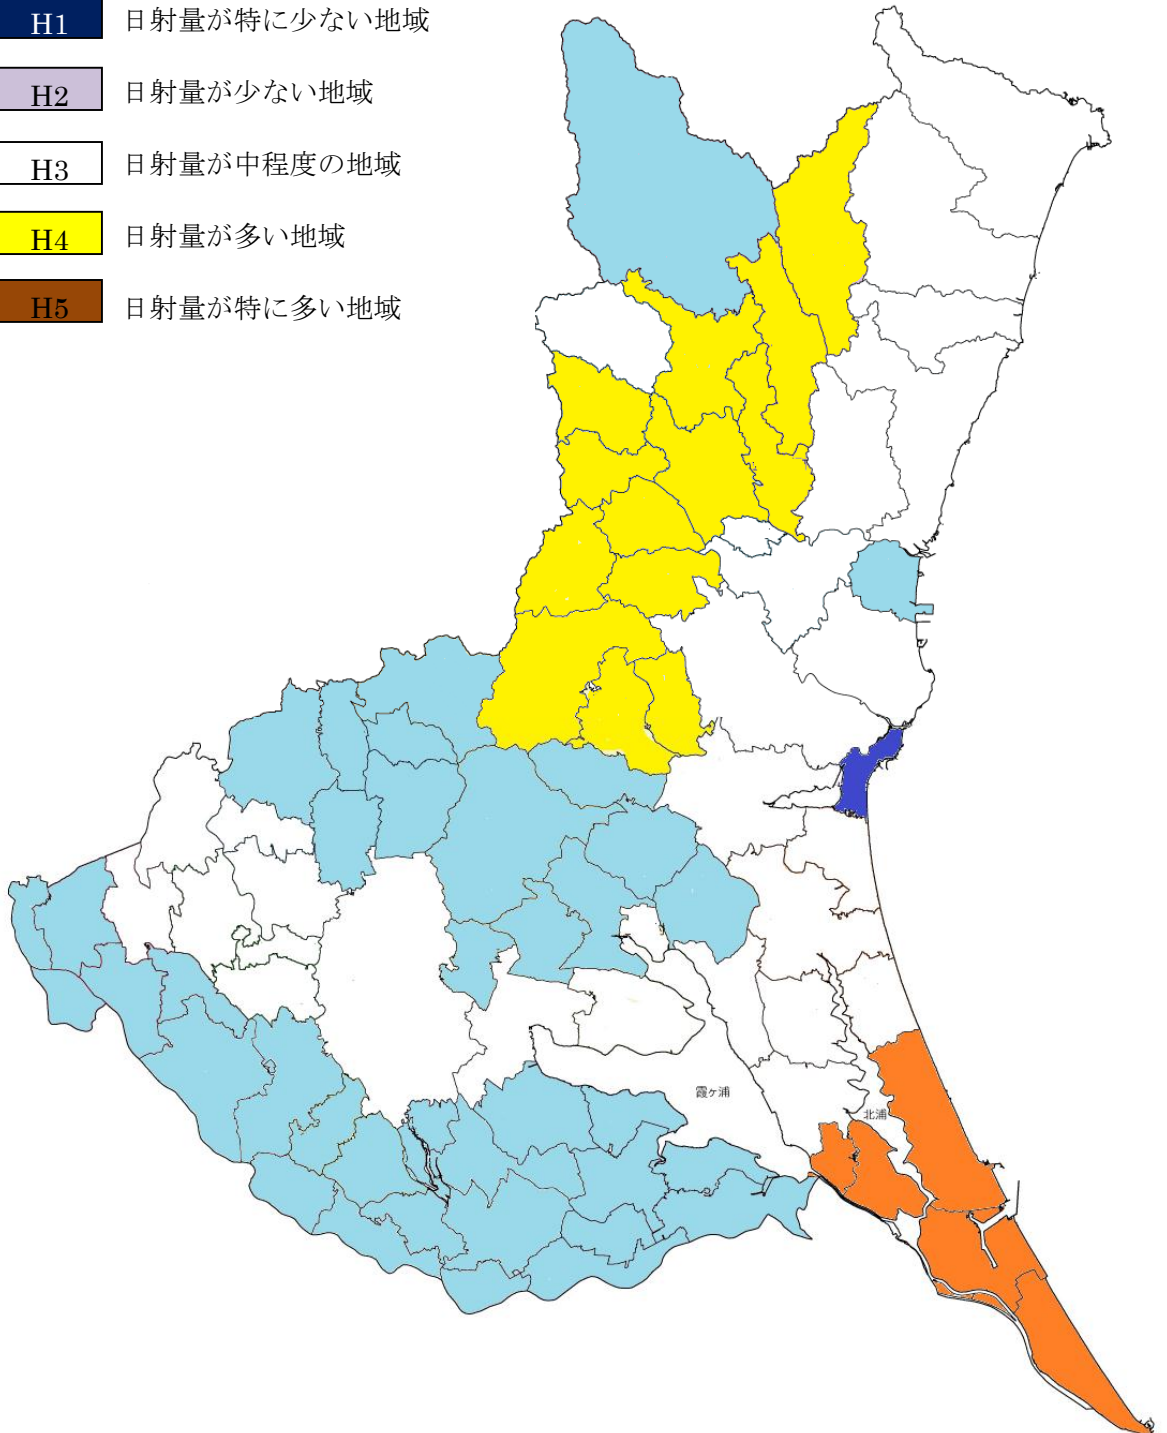

年間日射地域区分

- A1** 年間の日射量が特に少ない地域
- A2** 年間の日射量が少ない地域
- A3** 年間の日射量が中程度の地域
- A4** 年間の日射量が多い地域
- A5** 年間の日射量が特に多い地域

冬期日射地域区分

- H1** 日射量が特に少ない地域
- H2** 日射量が少ない地域
- H3** 日射量が中程度の地域
- H4** 日射量が多い地域
- H5** 日射量が特に多い地域